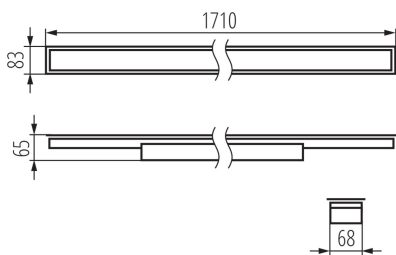

Fényerőszabályozható: DALI

Lámpatest világitási iránya: alsórész

Hossz [mm]: 1710

Szélesség [mm]: 83

Magasság [mm]: 65

Integrált LED fényforrás: igen

Névleges feszültség [V]: 220-240 AC

Névleges frekvencia [Hz]: 50

34369 ALD-LH-NW-MAT-W-PT

LED lámpatest

Darabszám gyűjtőcsomagolásban: 1

Nettó egységsúly [g]: 2570

Súly [g]: 3010

Egységcsomagolás hossza [cm]: 182

Egységcsomagolás szélessége [cm]: 11

Egységcsomagolás magassága [cm]: 7

Doboz súlya [kg]: 3.01

Karton szélessége [cm]: 11

Doboz magassága [cm]: 7

Doboz hossza [cm]: 182

Karton térfogata [m³]: 0.014014

EGYÉB INFORMÁCIÓK::

- 5 év garancia a weblapon elérhető garancianyilatkozatnak megfelelően