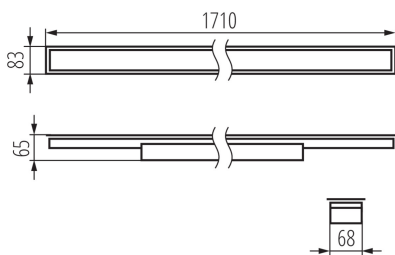

Fényerőszabályozható: DALI

Lámpatest világítási iránya: alsórész

Hossz [mm]: 1710

Szélesség [mm]: 83

Magasság [mm]: 65

Integrált LED fényforrás: igen

Névleges feszültség [V]: 220-240 AC

Névleges frekvencia [Hz]: 50

34370 ALD-LL-WW-MAT-W-PT

LED lámpatest

Darabszám gyűjtőcsomagolásban: 1

Nettó egységsúly [g]: 2400

Súly [g]: 2840

Egységcsomagolás hossza [cm]: 182

Egységcsomagolás szélessége [cm]: 11

Egységcsomagolás magassága [cm]: 7

Doboz súlya [kg]: 2.84

Karton szélessége [cm]: 11

Doboz magassága [cm]: 7

Doboz hossza [cm]: 182

Karton térfogata [m³]: 0.014014

EGYÉB INFORMÁCIÓK::

- 5 év garancia a weblapon elérhető garancianyilatkozatnak megfelelően