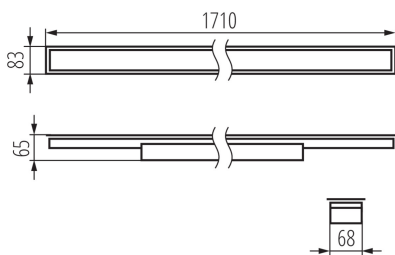

Fényerőszabályozható: DALI

Lámpatest világítási iránya: alsórész

Hossz [mm]: 1710

Szélesség [mm]: 83

Magasság [mm]: 65

Integrált LED fényforrás: igen

Névleges feszültség [V]: 220-240 AC

Névleges frekvencia [Hz]: 50

34371 ALD-LH-WW-MAT-W-PT

LED lámpatest

Darabszám gyűjtőcsomagolásban: 1

Nettó egységsúly [g]: 2570

Súly [g]: 3010

Egységcsomagolás hossza [cm]: 182

Egységcsomagolás szélessége [cm]: 11

Egységcsomagolás magassága [cm]: 7

Doboz súlya [kg]: 3.01

Karton szélessége [cm]: 11

Doboz magassága [cm]: 7

Doboz hossza [cm]: 182

Karton térfogata [m³]: 0.014014

EGYÉB INFORMÁCIÓK::

- 5 év garancia a weblapon elérhető garancianyilatkozatnak megfelelően