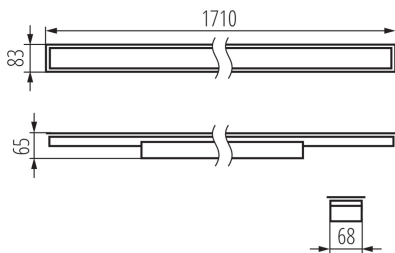

Hossz [mm]: 1710

Szélesség [mm]: 83

Magasság [mm]: 65

Integrált LED fényforrás: igen

Névleges feszültség [V]: 220-240 AC

Névleges frekvencia [Hz]: 50

Maximális teljesítmény [W]: 52

Áramütés elleni védelmi osztály: I

## 34381 ALD-LH-NW-MAT-B-PT

---

LED lámpatest

**Darabszám gyűjtőcsomagolásban:** 1

**Nettó egységsúly [g]:** 2570

**Súly [g]:** 3010

**Egységcsomagolás hossza [cm]:** 182

**Egységcsomagolás szélessége [cm]:** 11