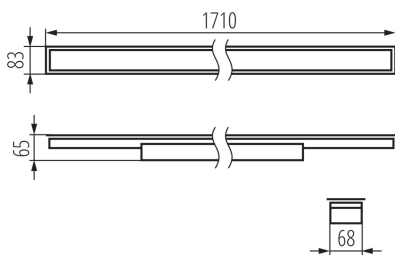

Hossz [mm]: 1710

Szélesség [mm]: 83

Magasság [mm]: 65

Integrált LED fényforrás: igen

Névleges feszültség [V]: 220-240 AC

Névleges frekvencia [Hz]: 50

Maximális teljesítmény [W]: 52

Áramütés elleni védelmi osztály: I

## 34383 ALD-LH-WW-MAT-B-PT

LED lámpatest

**Darabszám gyűjtőcsomagolásban: 1**

**Nettó egységsúly [g]: 2570**

**Súly [g]: 3010**

**Egységcsomagolás hossza [cm]: 182**

**Egységcsomagolás szélessége [cm]: 11**