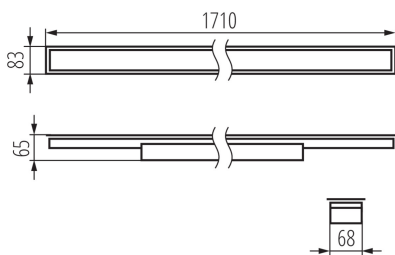

Fényerőszabályozható: DALI

Lámpatest világitási iránya: alsórész

Hossz [mm]: 1710

Szélesség [mm]: 83

Magasság [mm]: 65

Integrált LED fényforrás: igen

Névleges feszültség [V]: 220-240 AC

Névleges frekvencia [Hz]: 50

34392 ALD-LL-NW-MAT-S-PT

LED lámpatest

Darabszám gyűjtőcsomagolásban: 1

Nettó egységsúly [g]: 2400

Súly [g]: 2840

Egységcsomagolás hossza [cm]: 182

Egységcsomagolás szélessége [cm]: 11

Egységcsomagolás magassága [cm]: 7

Doboz súlya [kg]: 2.84

Karton szélessége [cm]: 11

Doboz magassága [cm]: 7

Doboz hossza [cm]: 182

Karton térfogata [m³]: 0.014014

EGYÉB INFORMÁCIÓK::

- 5 év garancia a weblapon elérhető garancianyilatkozatnak megfelelően