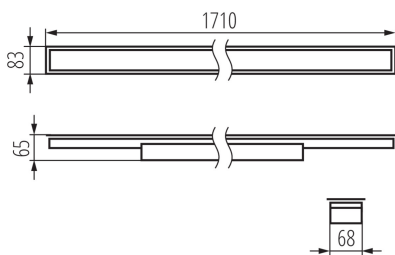

Fényerőszabályozható: DALI

Lámpatest világitási iránya: alsórész

Hossz [mm]: 1710

Szélesség [mm]: 83

Magasság [mm]: 65

Integrált LED fényforrás: igen

Névleges feszültség [V]: 220-240 AC

Névleges frekvencia [Hz]: 50

34394 ALD-LL-WW-MAT-S-PT

LED lámpatest

Darabszám gyűjtőcsomagolásban: 1

Nettó egységsúly [g]: 2400

Súly [g]: 2840

Egységcsomagolás hossza [cm]: 182

Egységcsomagolás szélessége [cm]: 11

Egységcsomagolás magassága [cm]: 7

Doboz súlya [kg]: 2.84

Karton szélessége [cm]: 11

Doboz magassága [cm]: 7

Doboz hossza [cm]: 182

Karton térfogata [m³]: 0.014014

EGYÉB INFORMÁCIÓK::

- 5 év garancia a weblapon elérhető garancianyilatkozatnak megfelelően