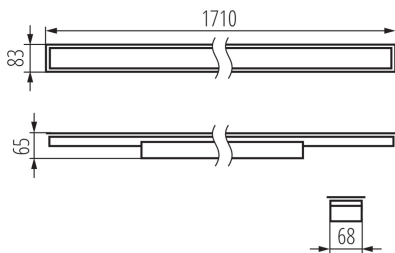

Fényerőszabályozható: DALI

Lámpatest világitási iránya: alsórész

Hossz [mm]: 1710

Szélesség [mm]: 83

Magasság [mm]: 65

Integrált LED fényforrás: igen

Névleges feszültség [V]: 220-240 AC

Névleges frekvencia [Hz]: 50

34395 ALD-LH-WW-MAT-S-PT

LED lámpatest

Darabszám gyűjtőcsomagolásban: 1

Nettó egységsúly [g]: 2570

Súly [g]: 3010

Egységcsomagolás hossza [cm]: 182

Egységcsomagolás szélessége [cm]: 11

Egységcsomagolás magassága [cm]: 7

Doboz súlya [kg]: 3.01

Karton szélessége [cm]: 11

Doboz magassága [cm]: 7

Doboz hossza [cm]: 182

Karton térfogata [m³]: 0.014014

EGYÉB INFORMÁCIÓK::

- 5 év garancia a weblapon elérhető garancianyilatkozatnak megfelelően