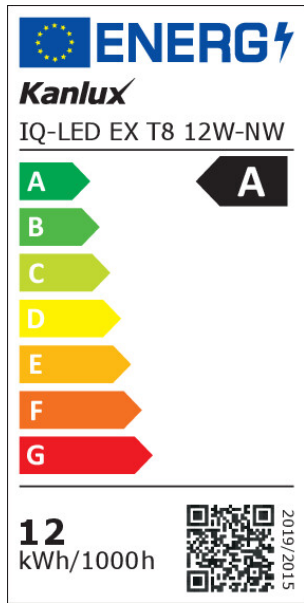

#### PARAMETRI ZA LED I OLED IZVORE SVJETLOSTI:

Fényforrás energiafogyasztása bekapcsolt üzemmódban Pon [W]: 12  
Energiahatékonysági osztály: A  
Fényforrás hasznos fényárama  $\Phi_{use}$  [lm]: 2520  
Fényforrás hasznos fényárama  $\Phi_{use}$  [lm]: gömb (360°)  
A korrelált színhőmérséklet [K]: 4000  
Színkonzisztencia MacAdam-féle ellipszisekben: 6  
Fényforrás teljesítménye bekapcsolt üzemmódban Pon [W]: 12  
Fényforrás magassága [mm]: 1212  
Fényforrás szélessége [mm]: 28  
Fényforrás mélysége [mm]: 28  
Színvisszaadási index: 80  
Színkoordináták (x): 0,38  
Színkoordináták (y): 0,38  
Egyenértékű teljesítményre való utalás [W]: 153  
R9 színvisszaadási index értéke: 24  
Élettartam-tényező: 0.9  
Fényáram-stabilitási tényező: 0.96