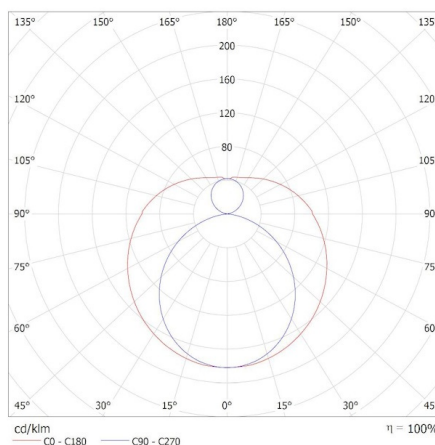

KANLUX S.A. (kat 35254) IQ-LED EX T8 12W-NW / Krzywa rozsytu światła (biegunowo)