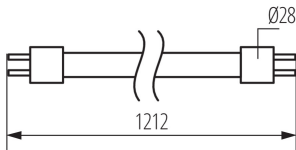

iQ-LED

Kanlux

ul. Objazdowa 1-3, 41-922 Radzionków, Poland

35254 IQ-LED EX T8 12W-NW

LED fényforrás

PARAMETRI ZA LED I OLED IZVORE SVJETLOSTI:

Fényforrás energiafogyasztása bekapcsolt üzemmódban Pon [W]: 12
Energiahatékonysági osztály: A
Fényforrás hasznos fényárama Φ_{use} [lm]: 2520
Fényforrás hasznos fényárama Φ_{use} [lm]: gömb (360°)
A korrelált színhőmérséklet [K]: 4000
Színkonzisztencia MacAdam-féle ellipszisekben: 6
Fényforrás teljesítménye bekapcsolt üzemmódban Pon [W]: 12
Fényforrás magassága [mm]: 1212
Fényforrás szélessége [mm]: 28
Fényforrás mélysége [mm]: 28
Színvisszaadási index: 80
Színkoordináták (x): 0,38
Színkoordináták (y): 0,38
Egyenértékű teljesítményre való utalás [W]: 153
R9 színvisszaadási index értéke: 24
Élettartam-tényező: 0.9
Fényáram-stabilitási tényező: 0.96

PARAMETRI ZA LED I OLED IZVORE SVJETLOSTI NAPAJANE IZ MREŽE:

Współczynnik przesuwu fazowego ($\cos \phi_1$): 0,9
A LED-fényforrás helyettesít egy beépített előtét nélküli, meghatározott teljesítményű fénycsövet: nem vonatkozik
Villogás mértéke (Pst LM): 1,0
Stroboszkópos hatás mértéke (SVM): 0.4

LOGISZTIKAI ADATOK:

Mértékegység: 1 darab
Csomagolás típusa: 25
Darabszám közbenső csomagolásban: 1
Darabszám gyűjtőcsomagolásban: 25
Nettó egység súly [g]: 234
Súly [g]: 326
Egységcsomagolás hossza [cm]: 122
Egységcsomagolás szélessége [cm]: 3
Egységcsomagolás magassága [cm]: 3
Doboz súlya [kg]: 8.15

Létrehozás dátuma: 02.02.2024, 14:06

Fenntartjuk a műszaki változtatások bevezetésének jogát. A jelen anyagban található adatok jogi szempontból nem kötelező érvényűek.
Fotometria: adott termék vizsgálatokor elért eredmények.

HU