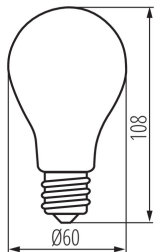

35271 XLED EX A60 3,8W-NW

LED fényforrás

5905339352712

A FÉNYFORRÁS TÍPUSA:

Használt világítástechnológia: LED
Nem irányított vagy irányított fényű: NDLS
Hálózati vagy nem hálózati: MLS
Összekapcsolt fényforrás (CLS): nem
Állítható színű fényforrás: nem
Nagy fényű fényforrás: nem
Vakításgátló: nem
Szabályozható: nem

TERMÉKPARAMÉTEREK:

Fényerőszabályozható: nem
Szélesség [mm]: 60
Magasság [mm]: 108
Mélység [mm]: 60
Átmérő [mm]: 60
Higanytartalom: nem
Névleges feszültség [V]: 220-240 AC
Névleges frekvencia [Hz]: 50
Névleges áramérték [mA]: 40
Teljes mért fényáram [lm]: 806
Névleges sugárzási szög [°]: 320
Búra anyaga: üveg
Fényforrások: A60
Dióda típusa: LED FILAMENT
Fényforrás színe: fehér
Foglalat : E27
Fényforrás névleges élettartama [h]: 50000
Bekapcs/kikapcs ciklusok száma: ≥50000
Fényforrás alakja: standard

PARAMETRI ZA LED I OLED IZVORE SVJETLOSTI:

Fényforrás energiafogyasztása bekapcsolt üzemmódban Pon [W]: 4
Energiahatékonysági osztály: A
Fényforrás hasznos fényárama Φ_{use} [lm]: 806
Fényforrás hasznos fényárama Φ_{use} [lm]: gömb (360°)
A korrelált színhőmérséklet [K]: 4000
Színkonzisztencia MacAdam-féle ellipszisekben: ≤6
Fényforrás teljesítménye bekapcsolt üzemmódban Pon [W]: 3.8
Fényforrás magassága [mm]: 108
Fényforrás szélessége [mm]: 60
Fényforrás mélysége [mm]: 60
Színvisszaadási index: 80
Színkoordináták (x): 0.39