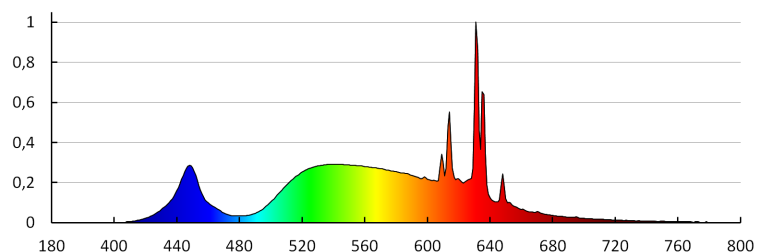

EGYÉB INFORMÁCIÓK::

- 5 év garancia a weblapon elérhető garancianyilatkozatnak megfelelően