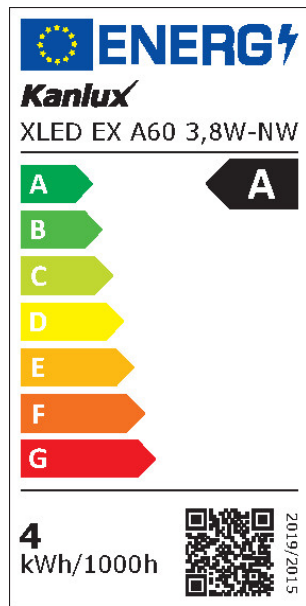

TERMÉKPARAMÉTEREK:

Fényerőszabályozható: nem
Szélesség [mm]: 60
Magasság [mm]: 108
Mélység [mm]: 60
Átmérő [mm]: 60
Higanytartalom: nem
Névleges feszültség [V]: 220-240 AC
Névleges frekvencia [Hz]: 50
Névleges áramérték [mA]: 40
Teljes mért fényáram [lm]: 806
Névleges sugárzási szög [°]: 320
Búra anyaga: üveg
Fényforrások: A60
Dióda típusa: LED FILAMENT
Fényforrás színe: fehér
Foglalat : E27
Fényforrás névleges élettartama [h]: 50000
Bekapcs/kikapcs ciklusok száma: ≥50000
Fényforrás alakja: standard

PARAMETRI ZA LED I OLED IZVORE SVJETLOSTI:

Fényforrás energiafogyasztása bekapcsolt üzemmódban Pon [W]: 4
Energiahatékonysági osztály: A
Fényforrás hasznos fényárama Φ_{use} [lm]: 806
Fényforrás hasznos fényárama Φ_{use} [lm]: gömb (360°)
A korrelált színhőmérséklet [K]: 4000
Színkonzisztencia MacAdam-féle ellipszisekben: ≤6
Fényforrás teljesítménye bekapcsolt üzemmódban Pon [W]: 3.8
Fényforrás magassága [mm]: 108
Fényforrás szélessége [mm]: 60
Fényforrás mélysége [mm]: 60
Színvisszaadási index: 80
Színkoordináták (x): 0.39

35271 XLED EX A60 3,8W-NW

LED fényforrás

Színkoordináták (y): 0.41

Egyenértékű teljesítményre való utalás [W]: 60

R9 színvisszaadási index értéke: 48

Élettartam-tényező: 0.9

Fényáram-stabilitási tényező: 0.96