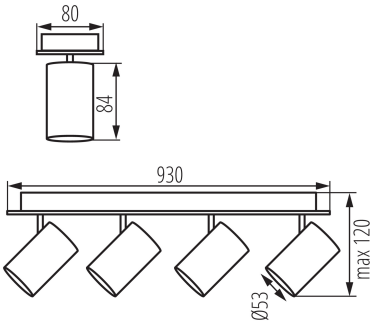

TERMÉKPARAMÉTEREK:

Szín: fehér

Beszereles helye: szerelés: oldalfali, szerelés: mennyezeti

Alkalmazás helye: beltéri

Minimális távolság a megvilágított tárgytól: 0,5m

A terméket nem lehet hőszigetelő anyaggal bevonni: igen

Alkalmazott vezetékek keresztmetszet-tartománya [mm²]: 1÷2,5

Vízszintesen mozgatható lámpatest [°]: 320

Függőlegesen mozgatható lámpatest [°]: 90

Lámpatest állíthatósága szögben [°]: két tengelyben

IP védettség fokozat: 20

Ksztaft: kerek

Fali-mennyezeti lámpatest

LOGISZTIKAI ADATOK:

Mértékegység: 1 darab

Csomagolás típusa: 6

Darabszám gyűjtőcsomagolásban: 6

Nettó egységsúly [g]: 1590

Súly [g]: 2023.33

Egységcsomagolás hossza [cm]: 93.5

Egységcsomagolás szélessége [cm]: 8.5

Egységcsomagolás magassága [cm]: 13

Doboz súlya [kg]: 12.13998

Karton szélessége [cm]: 29

Doboz magassága [cm]: 28.5

Doboz hossza [cm]: 95.5