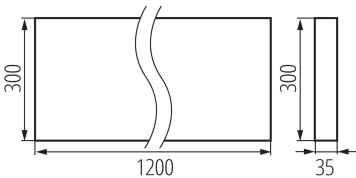

TERMÉKPARAMÉTEREK:

Szín: fehér

Beszereles helye: szerelés: mennyezeti

Alkalmazás helye: beltéri

Minimális távolság a megvilágított tárgytól: 0,5m

Fényerőszabályozható: nem

A terméket nem lehet hőszigetelő anyaggal bevonni: igen

Hossz [mm]: 1200

Szélesség [mm]: 300

Magasság [mm]: 35

Integrált LED fényforrás: igen

Névleges feszültség [V]: 220-240 AC

Névleges frekvencia [Hz]: 50

Maximális teljesítmény [W]: 22W

Áramütés elleni védelmi osztály: I

Búra anyaga: műanyag

Dióda típusa: LED SMD

Lámpatest fényárama [lm]: 3200

Fényforrás színe: meleg fehér

Élettartam [h]: 50000

Fényáram-stabilitás a névleges élettartam végén: L90B10

Bekapcs/kikapcs ciklusok száma: ≥ 30000

Sugárzási szög [°]: 50

Környezeti hőmérséklet-tartomány, melynek a termék ki lehet téve [° C]: 5÷25

Búra típusa: raszter

Lámpaház anyaga: fém

Csatlakozó típusa: önzáró sorkapocs

Alkalmazott vezetékek keresztmetszet-tartománya [mm²]: 1,5÷2,5

Fényforrás felfűtési ideje [s]: ≤ 1

Fényforrás gyújtási ideje [s]: $\leq 0,5$

Rodraj soczewki [°]: 50

IP védettség fokozat: 20

Egyéb információk: A LED fényforrást kizárólag szakképzett szakember cserélheti ki

Egyéb információk: A vezérlőberendezést kizárólag szakképzett szakember cserélheti ki

Egyéb információk: Fényforrást tartalmazó termék (CP)

PARAMETRI ZA LED I OLED IZVORE SVJETLOSTI:

A korrelált színhőmérséklet [K]: 3000

Színkonzisztencia MacAdam-féle ellipszisekben: ≤ 3