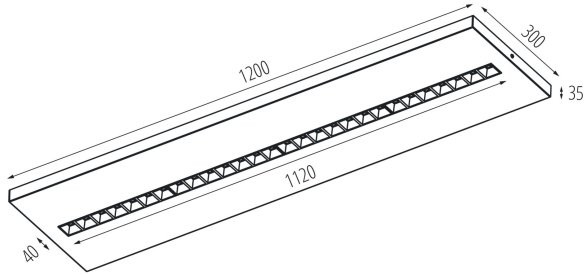

35811 OS-S5D-WW-RST-W-N3

Felületre szerelt irodai LED lámpatest