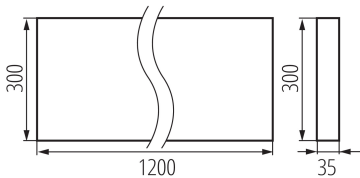

### TERMÉKPARAMÉTEREK:

**Szín:** fehér

**Beszereles helye:** szerelés: mennyezeti

**Alkalmazás helye:** beltéri

**Minimális távolság a megvilágított tárgytól:** 0,5m

**Fényerőszabályozható:** nem

**A terméket nem lehet hőszigetelő anyaggal bevonni:** igen

**Hossz [mm]:** 1200

**Szélesség [mm]:** 300

**Magasság [mm]:** 35

**Integrált LED fényforrás:** igen

**Névleges feszültség [V]:** 220-240 AC

**Névleges frekvencia [Hz]:** 50

**Maximális teljesítmény [W]:** 22W