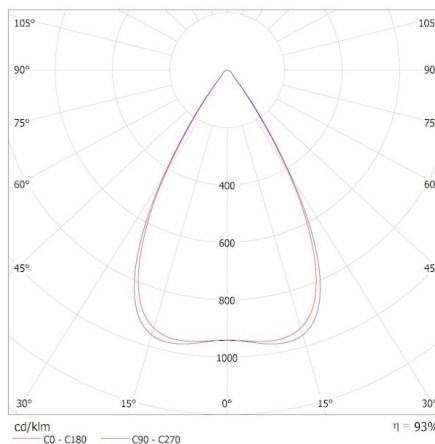

Létrehozás dátuma: 10.07.2024, 12:23

Fenntartjuk a műszaki változtatások bevezetésének jogát. A jelen anyagban található adatok jogi szempontból nem kötelező érvényűek.
Fotometria: adott termék vizsgálatokor elért eredmények.