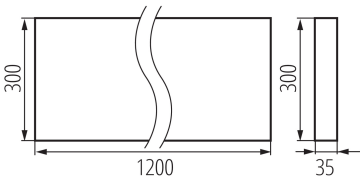

### TERMÉKPARAMÉTEREK:

**Szín:** fehér

**Beszereles helye:** szerelés: mennyezeti

**Alkalmazás helye:** beltéri

**Minimális távolság a megvilágított tárgytól:** 0,5m

**Fényerőszabályozható:** nem

**A terméket nem lehet hőszigetelő anyaggal bevonni:** igen

**Hossz [mm]:** 1200

**Szélesség [mm]:** 300

**Magasság [mm]:** 35

**Integrált LED fényforrás:** igen

**Névleges feszültség [V]:** 220-240 AC

**Névleges frekvencia [Hz]:** 50

**Maximális teljesítmény [W]:** 49W