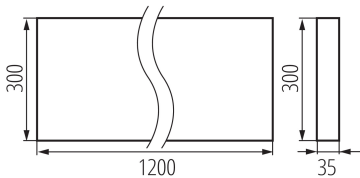

35871 OS-H8D-NW-RST-W-N3

Felületre szerelt irodai LED lámpatest

5905339358714

TERMÉKPARAMÉTEREK:

Szín: fehér

Beszereles helye: szerelés: mennyezeti

Alkalmazás helye: beltéri

Minimális távolság a megvilágított tárgytól: 0,5m

Fényerőszabályozható: nem

A terméket nem lehet hőszigetelő anyaggal bevonni: igen

Hossz [mm]: 1200

Szélesség [mm]: 300

Magasság [mm]: 35

Integrált LED fényforrás: igen

Névleges feszültség [V]: 220-240 AC

Névleges frekvencia [Hz]: 50