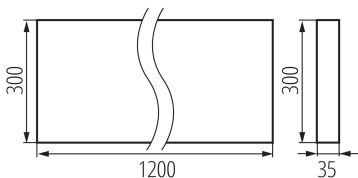

TERMÉKPARAMÉTEREK:

Szín: fekete

Beszereles helye: szerelés: mennyezeti

Alkalmazás helye: beltéri

Minimális távolság a megvilágított tárgytól: 0,5m

Fényerőszabályozható: nem

A terméket nem lehet hőszigetelő anyaggal bevonni: igen

Hossz [mm]: 1200

Szélesség [mm]: 300

Magasság [mm]: 35

Integrált LED fényforrás: igen

Névleges feszültség [V]: 220-240 AC

Névleges frekvencia [Hz]: 50

Maximális teljesítmény [W]: 22W

Áramütés elleni védelmi osztály: I

Búra anyaga: műanyag

Dióda típusa: LED SMD

Lámpatest fényárama [lm]: 2800

Fényforrás színe: meleg fehér

Élettartam [h]: 50000

Fényáram-stabilitás a névleges élettartam végén: L90B10

Bekapcs/kikapcs ciklusok száma: ≥ 30000

Sugárzási szög [°]: 50

Környezeti hőmérséklet-tartomány, melynek a termék ki lehet téve [° C]: 5÷25

Búra típusa: raszter

Lámpaház anyaga: fém

Csatlakozó típusa: önzáró sorkapocs

Alkalmazott vezetékek keresztmetszet-tartománya [mm²]: 1,5÷2,5

Fényforrás felfűtési ideje [s]: ≤ 1

Fényforrás gyújtási ideje [s]: $\leq 0,5$

Rodraj soczewki [°]: 50

IP védettség fokozat: 20

Egyéb információk: A LED fényforrást kizárólag szakképzett szakember cserélheti ki

Egyéb információk: A vezérlőberendezést kizárólag szakképzett szakember cserélheti ki

Egyéb információk: Fényforrást tartalmazó termék (CP)

PARAMETRI ZA LED I OLED IZVORE SVJETLOSTI:

A korrelált színhőmérséklet [K]: 3000

Színkonzisztencia MacAdam-féle ellipszisekben: ≤ 3

Létrehozás dátuma: 10.07.2024, 13:42

Fenntartjuk a műszaki változtatások bevezetésének jogát. A jelen anyagban található adatok jogi szempontból nem kötelező érvényűek. Fotometria: adott termék vizsgálatakor elért eredmények.