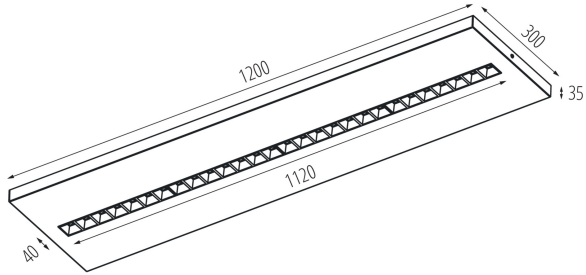

35939 OS-S5D-WW-RST-B-N3

Felületre szerelt irodai LED lámpatest