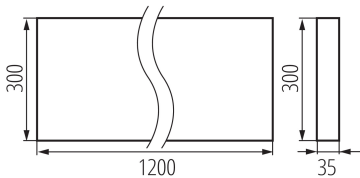

35971 OS-S8D-WW-RST-B-N3

Felületre szerelt irodai LED lámpatest

5905339359711

TERMÉKPARAMÉTEREK:

Szín: fekete

Beszereles helye: szerelés: mennyezeti

Alkalmazás helye: beltéri

Minimális távolság a megvilágított tárgytól: 0,5m

Fényerőszabályozható: nem

A terméket nem lehet hőszigetelő anyaggal bevonni: igen

Hossz [mm]: 1200

Szélesség [mm]: 300

Magasság [mm]: 35

Integrált LED fényforrás: igen

Névleges feszültség [V]: 220-240 AC

Névleges frekvencia [Hz]: 50