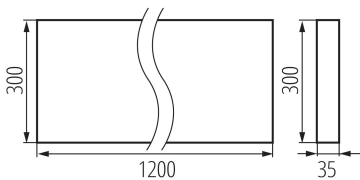

35975 OS-L8D-WW-RST-B-N3

Felületre szerelt irodai LED lámpatest

5905339359759

TERMÉKPARAMÉTEREK:

Szín: fekete

Beszereles helye: szerelés: mennyezeti

Alkalmazás helye: beltéri

Minimális távolság a megvilágított tárgytól: 0,5m

Fényerőszabályozható: nem

A terméket nem lehet hőszigetelő anyaggal bevonni: igen

Hossz [mm]: 1200

Szélesség [mm]: 300

Magasság [mm]: 35

Integrált LED fényforrás: igen

Névleges feszültség [V]: 220-240 AC

Névleges frekvencia [Hz]: 50

Maximális teljesítmény [W]: 31W

Áramütés elleni védelmi osztály: I

Búra anyaga: műanyag

Dióda típusa: LED SMD

Lámpatest fényárama [lm]: 3800

Fényforrás színe: meleg fehér

Élettartam [h]: 50000

Fényáram-stabilitás a névleges élettartam végén: L90B10