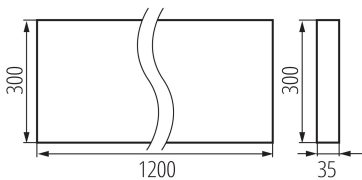

35999 OS-H8D-NW-RST-B-N3

Felületre szerelt irodai LED lámpatest

5905339359995

TERMÉKPARAMÉTEREK:

Szín: fekete

Beszereles helye: szerelés: mennyezeti

Alkalmazás helye: beltéri

Minimális távolság a megvilágított tárgytól: 0,5m

Fényerőszabályozható: nem

A terméket nem lehet hőszigetelő anyaggal bevonni: igen

Hossz [mm]: 1200

Szélesség [mm]: 300

Magasság [mm]: 35

Integrált LED fényforrás: igen

Névleges feszültség [V]: 220-240 AC

Névleges frekvencia [Hz]: 50