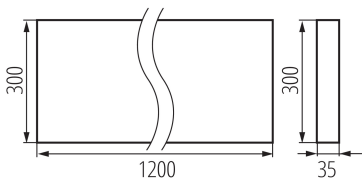

36071 OS-L5D-WN-RST-W-N3

Felületre szerelt irodai LED lámpatest

5905339360717

TERMÉKPARAMÉTEREK:

Szín: fehér

Beszereles helye: szerelés: mennyezeti

Alkalmazás helye: beltéri

Minimális távolság a megvilágított tárgytól: 0,5m

Fényerőszabályozható: nem

A terméket nem lehet hőszigetelő anyaggal bevonni: igen

Hossz [mm]: 1200

Szélesség [mm]: 300

Magasság [mm]: 35

Integrált LED fényforrás: igen

Névleges feszültség [V]: 220-240 AC

Névleges frekvencia [Hz]: 50

Maximális teljesítmény [W]: 31W

Áramütés elleni védelmi osztály: I

Búra anyaga: műanyag

Dióda típusa: LED SMD

Lámpatest fényárama [lm]: 4300

Fényforrás színe: neutral warm white

Élettartam [h]: 50000

Fényáram-stabilitás a névleges élettartam végén: L90B10

Bekapcs/kikapcs ciklusok száma: ≥ 30000

Sugárzási szög [°]: 50

Környezeti hőmérséklet-tartomány, melynek a termék ki lehet téve [° C]: 5÷25

Búra típusa: raszter

Lámpaház anyaga: fém

Csatlakozó típusa: önzáró sorkapocs

Alkalmazott vezetékek keresztmetszet-tartománya [mm²]: 1,5÷2,5

Fényforrás felfűtési ideje [s]: ≤ 1

Fényforrás gyújtási ideje [s]: $\leq 0,5$

Rodraj soczewki [°]: 50

IP védettség fokozat: 20

Egyéb információk: A LED fényforrást kizárólag szakképzett szakember cserélheti ki

Egyéb információk: A vezérlőberendezést kizárólag szakképzett szakember cserélheti ki

Egyéb információk: Fényforrást tartalmazó termék (CP)

PARAMETRI ZA LED I OLED IZVORE SVJETLOSTI:

A korrelált színhőmérséklet [K]: 3500

Színkonzisztencia MacAdam-féle ellipszisekben: ≤ 3