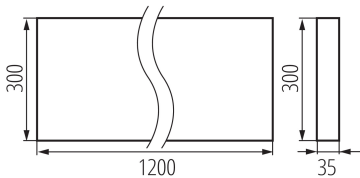

36083 OS-S8D-WN-RST-W-N3

Felületre szerelt irodai LED lámpatest

5905339360830

TERMÉKPARAMÉTEREK:

Szín: fehér

Beszereles helye: szerelés: mennyezeti

Alkalmazás helye: beltéri

Minimális távolság a megvilágított tárgytól: 0,5m

Fényerőszabályozható: nem

A terméket nem lehet hőszigetelő anyaggal bevonni: igen

Hossz [mm]: 1200

Szélesség [mm]: 300

Magasság [mm]: 35

Integrált LED fényforrás: igen

Névleges feszültség [V]: 220-240 AC

Névleges frekvencia [Hz]: 50