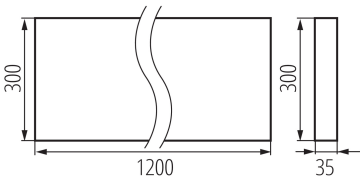

36091 OS-M8D-WN-RST-W-N3

Felületre szerelt irodai LED lámpatest

5905339360915

TERMÉKPARAMÉTEREK:

Szín: fehér

Beszereles helye: szerelés: mennyezeti

Alkalmazás helye: beltéri

Minimális távolság a megvilágított tárgytól: 0,5m

Fényerőszabályozható: nem

A terméket nem lehet hőszigetelő anyaggal bevonni: igen

Hossz [mm]: 1200

Szélesség [mm]: 300

Magasság [mm]: 35

Integrált LED fényforrás: igen

Névleges feszültség [V]: 220-240 AC

Névleges frekvencia [Hz]: 50

Maximális teljesítmény [W]: 39W

Áramütés elleni védelmi osztály: I

Búra anyaga: műanyag

Dióda típusa: LED SMD

Lámpatest fényárama [lm]: 5400

Fényforrás színe: neutral warm white

Élettartam [h]: 50000

Fényáram-stabilitás a névleges élettartam végén: L90B10