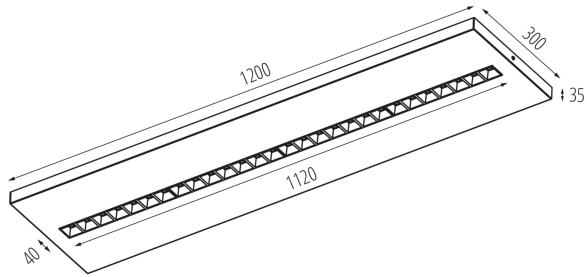

36091 OS-M8D-WN-RST-W-N3

Felületre szerelt irodai LED lámpatest