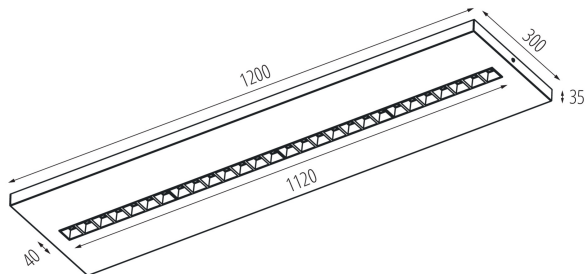

36095 OS-H8D-WN-RST-W-N3

Felületre szerelt irodai LED lámpatest