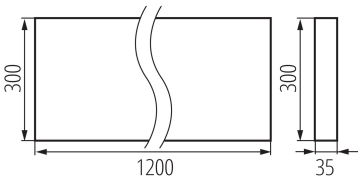

36095 OS-H8D-WN-RST-W-N3

Felületre szerelt irodai LED lámpatest

5905339360953

TERMÉKPARAMÉTEREK:

Szín: fehér

Beszereles helye: szerelés: mennyezeti

Alkalmazás helye: beltéri

Minimális távolság a megvilágított tárgytól: 0,5m

Fényerőszabályozható: nem

A terméket nem lehet hőszigetelő anyaggal bevonni: igen

Hossz [mm]: 1200

Szélesség [mm]: 300

Magasság [mm]: 35

Integrált LED fényforrás: igen

Névleges feszültség [V]: 220-240 AC

Névleges frekvencia [Hz]: 50