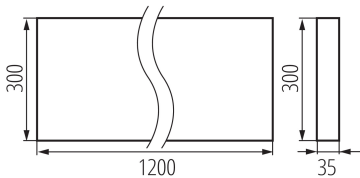

36147 OS-S8D-WN-RST-B-N3

Felületre szerelt irodai LED lámpatest

5905339361479

TERMÉKPARAMÉTEREK:

Szín: fekete

Beszereles helye: szerelés: mennyezeti

Alkalmazás helye: beltéri

Minimális távolság a megvilágított tárgytól: 0,5m

Fényerőszabályozható: nem

A terméket nem lehet hőszigetelő anyaggal bevonni: igen

Hossz [mm]: 1200

Szélesség [mm]: 300

Magasság [mm]: 35

Integrált LED fényforrás: igen

Névleges feszültség [V]: 220-240 AC

Névleges frekvencia [Hz]: 50