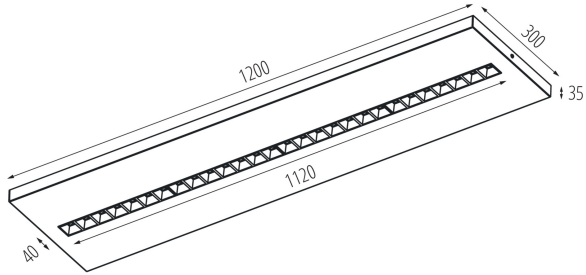

36159 OS-H8D-WN-RST-B-N3

Felületre szerelt irodai LED lámpatest