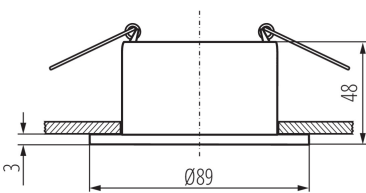

## 36218 GLOZO DSO W/W

Dekorációs keret

5905339362186

Ø75 mm

Létrehozás dátuma: 15.11.2022, 05:17

Fenntartjuk a műszaki változtatások bevezetésének jogát. A jelen anyagban található adatok jogi szempontból nem kötelező érvényűek. Fotometria: adott termék vizsgálatokor elért eredmények.

### TERMÉKPARAMÉTEREK:

**Szín:** fehér

**Beszereles helye:** szerelés: mennyezeti süllyesztett

**Alkalmazás helye:** beltéri

**Minimális távolság a megvilágított tárgytól:** 0,5m

**Dekorációs keret kerámia foglalat nélkül:** igen

**A terméket nem lehet hőszigetelő anyaggal bevonni:** igen

**A készlet tartalmazza a fényforrásokat:** nem

**Szélesség [mm]:** 48

**Átmérő [mm]:** 89

**Szerelési nyílás [mm]:** Ø75

**Névleges feszültség [V]:** 12 AC; 12 DC; 220-240 AC