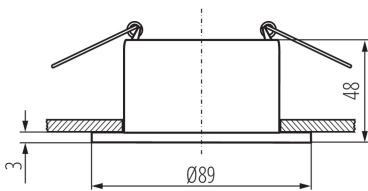

36220 GLOZO DSO G/W

Dekorációs keret

5905339362209

Ø75 mm

Létrehozás dátuma: 15.11.2022, 05:14

Fenntartjuk a műszaki változtatások bevezetésének jogát. A jelen anyagban található adatok jogi szempontból nem kötelező érvényűek. Fotometria: adott termék vizsgálatakor elért eredmények.

TERMÉKPARAMÉTEREK:

Szín: arany / fehér

Beszereles helye: szerelés: mennyezeti süllyesztett

Alkalmazás helye: beltéri

Minimális távolság a megvilágított tárgytól: 0,5m

Dekorációs keret kerámia foglalat nélkül: igen

A terméket nem lehet hőszigetelő anyaggal bevonni: igen

A készlet tartalmazza a fényforrásokat: nem

Szélesség [mm]: 48

Átmérő [mm]: 89

Szerelési nyílás [mm]: Ø75

Névleges feszültség [V]: 12 AC; 12 DC; 220-240 AC

Lámpatest állíthatósága szögben: nincs

IP védettségi fokozat: 20

LOGISZTIKAI ADATOK:

Csomagolás típusa: 1