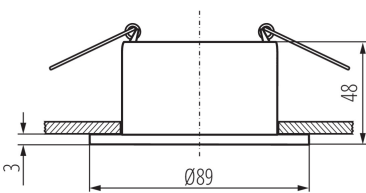

## 36223 GLOZO DSO B/B

Dekorációs keret

5905339362230

Ø75 mm

Létrehozás dátuma: 15.11.2022, 05:12

Fenntartjuk a műszaki változtatások bevezetésének jogát. A jelen anyagban található adatok jogi szempontból nem kötelező érvényűek. Fotometria: adott termék vizsgálatokor elért eredmények.

### TERMÉKPARAMÉTEREK:

**Szín:** fekete

**Beszereles helye:** szerelés: mennyezeti süllyesztett

**Alkalmazás helye:** beltéri

**Minimális távolság a megvilágított tárgytól:** 0,5m

**Dekorációs keret kerámia foglalat nélkül:** igen

**A terméket nem lehet hőszigetelő anyaggal bevonni:** igen

**A készlet tartalmazza a fényforrásokat:** nem

**Szélesség [mm]:** 48

**Átmérő [mm]:** 89

**Szerelési nyílás [mm]:** Ø75

**Névleges feszültség [V]:** 12 AC; 12 DC; 220-240 AC