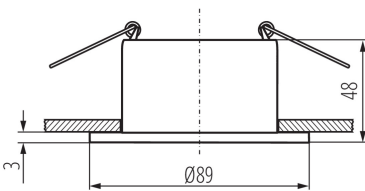

36224 GLOZO DSO G/B

Dekorációs keret

5905339362247

Ø75 mm

TERMÉKPARAMÉTEREK:

Szín: arany / fekete

Beszereles helye: szerelés: mennyezeti süllyesztett

Alkalmazás helye: beltéri

Minimális távolság a megvilágított tárgytól: 0,5m

Dekorációs keret kerámia foglalat nélkül: igen

A terméket nem lehet hőszigetelő anyaggal bevonni: igen

A készlet tartalmazza a fényforrásokat: nem

Szélesség [mm]: 48

Átmérő [mm]: 89

Szerelési nyílás [mm]: Ø75

Névleges feszültség [V]: 12 AC; 12 DC; 220-240 AC

Maximális teljesítmény [W]: max 10

Áramütés elleni védelmi osztály: II/III

Fényforrások: MR16/PAR16

Foglalat : Gx5,3/GU10

Környezeti hőmérséklet-tartomány, melynek a termék ki lehet téve [° C]: 5÷25

Lámpaház anyaga: alumínium ötvözet

Lámpatest állíthatósága szögben: nincs

IP védettségi fokozat: 20

LOGISZTIKAI ADATOK:

Csomagolás típusa: 1