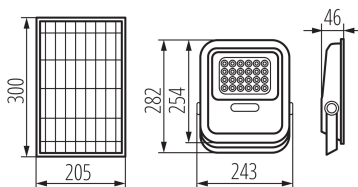

A készlet tartalmazza az elemet: igen

Hossz [mm]: 243

Szélesség [mm]: 46

Magasság [mm]: 282

Akkumulátoros működtetés: igen

Integrált LED fényforrás: igen

Névleges feszültség [V]: 3,2 DC

Maximális teljesítmény [W]: max 10

Doboz súlya [kg]: 12.4

Létrehozás dátuma: 18.07.2024, 12:24

Fenntartjuk a műszaki változtatások bevezetésének jogát. A jelen anyagban található adatok jogi szempontból nem kötelező érvényűek.

Fotometria: adott termék vizsgálatokor elért eredmények.

36606 FL SONE SLR M NW-GR

Napelemes LED lámpatest

Karton szélessége [cm]: 28

Doboz magassága [cm]: 34.5

Doboz hossza [cm]: 43

Karton térfogata [m³]: 0.041538