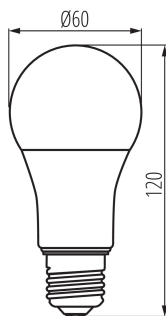

iQ-LED

Kanlux

ul. Objazdowa 1-3, 41-922 Radzionków, Poland

36679 IQ-LED A60 11W-WW

LED fényforrás

5905339366795

up to

138 lm/W

A Kanlux IQ-LED A60 szembarát színhőmérsékletet és megbízhatóságot jelent, mindezt a klasszikus A60 formájában. A Kanlux IQ-LED fényforrásai emellett kivételes, akár 138 lm/W fényhatékonysággal rendelkeznek, és ezáltal alacsonyabb energiafogyasztást biztosítanak. A Kanlux IQ-LED fényforrások teljes körű kényelmet és biztonságot nyújtanak.

A FÉNYFORRÁS TÍPUSA:

Használt világítástechnológia: LED

Nem irányított vagy irányított fényű: NDLS

Hálózati vagy nem hálózati: MLS

Összekapcsolt fényforrás (CLS): nem

Állítható színű fényforrás: nem

Nagy fénysűrűségű fényforrás: nem

Vakításgátló: nem

Szabályozható: nem

TERMÉKPARAMÉTEREK:

Szín: fehér

Fényerőszabályozható: nem

Szélesség [mm]: 60

Magasság [mm]: 120

Mélység [mm]: 60

Átmérő [mm]: 60

Névleges feszültség [V]: 220-240 AC

Névleges frekvencia [Hz]: 50

Névleges áramérték [mA]: 84

Névleges teljesítmény [W]: 11

Teljes mért fényáram [lm]: 1521

Névleges sugárzási szög [°]: 180

Anyag: műanyag

Búra anyaga: műanyag

Fényforrások: A60

Dióda típusa: LED SMD

Fényforrás színe: meleg fehér

Foglat (Fényforrások): E27

Fényforrás névleges élettartama [h]: 25000

Létrehozás dátuma: 12.01.2025, 16:55

Fenntartjuk a műszaki változtatások bevezetésének jogát. A jelen anyagban található adatok jogi szempontból nem kötelező érvényűek.

Fotometria: adott termék vizsgálatokor elért eredmények. ul. Objazdowa 1-3, 41-922 Radzionków, Poland

HU