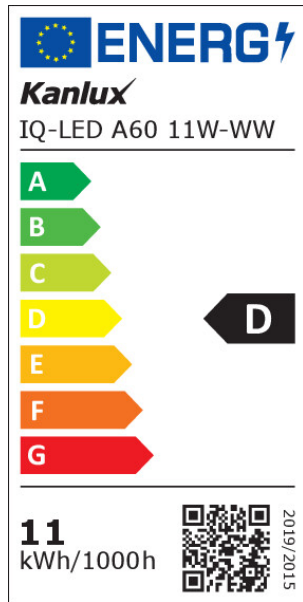

A Kanlux IQ-LED A60 szembarát színhőmérsékletet és megbízhatóságot jelent, mindezt a klasszikus A60 formájában. A Kanlux IQ-LED fényforrásai emellett kivételes, akár 138 lm/W fényhatékonysággal rendelkeznek, és ezáltal alacsonyabb energiafogyasztást biztosítanak. A Kanlux IQ-LED fényforrások teljes körű kényelmet és biztonságot nyújtanak.

Átmérő [mm]: 60

Névleges feszültség [V]: 220-240 AC

Névleges frekvencia [Hz]: 50

Névleges áramérték [mA]: 84

Névleges teljesítmény [W]: 11

Teljes mért fényáram [lm]: 1521

Névleges sugárzási szög [°]: 180

Anyag: műanyag

Fotometria: adott termék vizsgálatokor elért eredmények. ul. Objazdowa 1-3, 41-922 Radzionków, Poland

HU

iQ-LED

Kanlux

ul. Objazdowa 1-3, 41-922 Radzionków, Poland

36679 IQ-LED A60 11W-WW

LED fényforrás

Bekapcs/kikapcs ciklusok száma: ≥ 50000

Ksztaft: standard

Egyéb információk: Fényforrások (LS)

Higanytartalom: nem

Fényforrás higanytartalma [mg]: 0

Lámpa fényereje [lm/W]: 138

PARAMETRI ZA LED I OLED IZVORE SVJETLOSTI:

Fényforrás energiafogyasztása bekapcsolt üzemmódban Pon [W]: 11