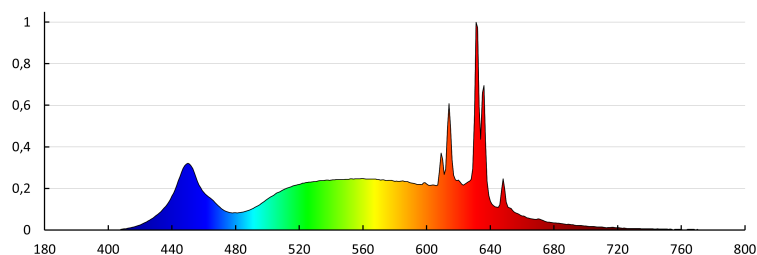

iQ-LED

Kanlux

ul. Objazdowa 1-3, 41-922 Radzionków, Poland

36695 IQ-LED G45E14 5,9W-NW

LED fényforrás

Nettó egység súly [g]: 18

Súly [g]: 36.3

Egy darab bruttó súly [g]: 28

Egységcsomagolás hossza [cm]: 4.5

Egységcsomagolás szélessége [cm]: 4.5

Egységcsomagolás magassága [cm]: 8

Doboz súly [kg]: 3.63

Karton szélessége [cm]: 25.5

Doboz magassága [cm]: 19

Doboz hossza [cm]: 51

Karton térfogata [m³]: 0.02471