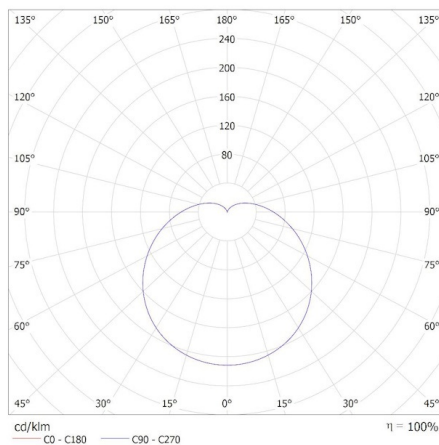

KANLUX S.A. (kat 36695) IQ-LED G45E14 5,9W-NW / Krzywa rozsyłu światła (biegunowo)

Létrehozás dátuma: 02.02.2024, 15:43

Fenntartjuk a műszaki változtatások bevezetésének jogát. A jelen anyagban található adatok jogi szempontból nem kötelező érvényűek.
Fotometria: adott termék vizsgálatakor elért eredmények.

HU