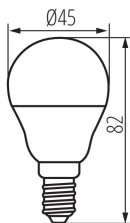

iQ-LED

Kanlux

ul. Objazdowa 1-3, 41-922 Radzionków, Poland

36695 IQ-LED G45E14 5,9W-NW

LED fényforrás

5905339366955

A Kanlux IQ-LED G45 **szembarát színhőmérsékletet** és megbízhatóságot jelent, mindezt a klasszikus gömb alakban. Az új iQ-LED Kanlux izzók emellett kivételes, akár 138 lumen/watt fényhasznosítást, és ezáltal alacsonyabb energiafogyasztást biztosítanak. Az IQ-LED Kanlux G45 E14 és E27 foglalattal kaphatók, ezek a fényforrások **teljes használati kényelmet és biztonságot** nyújtanak.

A FÉNYFORRÁS TÍPUSA:

Használt világítástechnológia: LED

Nem irányított vagy irányított fényű: NDLS

Hálózati vagy nem hálózati: MLS

Összekapcsolt fényforrás (CLS): nem

Állítható színű fényforrás: nem

Nagy fényűrűségű fényforrás: nem

Vakításgátló: nem

Szabályozható: nem

TERMÉKPARAMÉTEREK:

Szín: fehér

Fényerőszabályozható: nem

Szélesség [mm]: 45

Magasság [mm]: 82

Mélység [mm]: 45

Átmérő [mm]: 45

Névleges feszültség [V]: 220-240 AC

Névleges frekvencia [Hz]: 50

Névleges áramérték [mA]: 44

Névleges teljesítmény [W]: 5.9

Teljes mért fényáram [lm]: 806

Névleges sugárzási szög [°]: 150

Anyag: műanyag

Búra anyaga: műanyag

Fényforrások: G45

Dióda típusa: LED SMD

Fényforrás színe: fehér

Foglat: E14

Létrehozás dátuma: 02.02.2024, 15:43

Fenntartjuk a műszaki változtatások bevezetésének jogát. A jelen anyagban található adatok jogi szempontból nem kötelező érvényűek.

Fotometria: adott termék vizsgálatakor elért eredmények.

HU