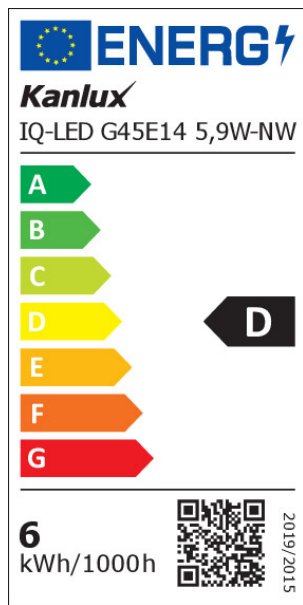

iQ-LED

Kanlux

ul. Objazdowa 1-3, 41-922 Radzionków, Poland

36695 IQ-LED G45E14 5,9W-NW

LED fényforrás

Fényforrás névleges élettartama [h]: 25000

Bekapcs/kikapcs ciklusok száma: ≥ 50000

Fényforrás alakja: kulka

Egyéb információk: Fényforrások (LS)

Higanytartalom: nem

Photobiological safety: RG1

PARAMETRI ZA LED I OLED IZVORE SVJETLOSTI:

Fényforrás energiafogyasztása bekapcsolt üzemmódban Pon [W]: 6

Energiahatékonysági osztály: D

Fényforrás hasznos fényárama Φ_{use} [lm]: 806

Fényforrás hasznos fényárama Φ_{use} [lm]: gömb (360°)

A korrelált színhőmérséklet [K]: 4000

Színkonzisztencia MacAdam-féle ellipszisekben: 6

Fényforrás teljesítménye bekapcsolt üzemmódban Pon [W]: 5.9

Fényforrás magassága [mm]: 82

Fényforrás szélessége [mm]: 45

Fényforrás mélysége [mm]: 45

Színvisszaadási index: 90

Színkoordináták (x): 0.38

Színkoordináták (y): 0.38

Egyenértékű teljesítményre való utalás [W]: 60

R9 színvisszaadási index értéke: 89

Élettartam-tényező: 0,9

Fényáram-stabilitási tényező: 0,96

PARAMETRI ZA LED I OLED IZVORE SVJETLOSTI NAPAJANE IZ MREŽE:

Współczynnik przesuwu fazowego ($\cos \phi_1$): 0,5

A LED-fényforrás helyettesít egy beépített előtét nélküli, meghatározott teljesítményű fénycsövet: nem vonatkozik

Villogás mértéke (Pst LM): 1,0

Stroboszkópos hatás mértéke (SVM): 0.4

LOGISZTIKAI ADATOK:

Mértékegység: 1 darab

Csomagolás típusa: 10

Darabszám közbenső csomagolásban: 10

Darabszám gyűjtőcsomagolásban: 100

Létrehozás dátuma: 02.02.2024, 15:43

Fenntartjuk a műszaki változtatások bevezetésének jogát. A jelen anyagban található adatok jogi szempontból nem kötelező érvényűek.

Fotometria: adott termék vizsgálatokor elért eredmények.

HU