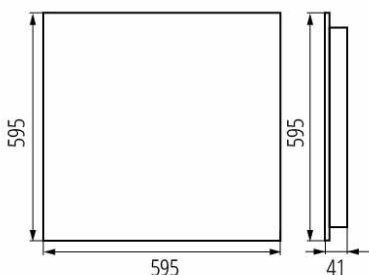

37181 OS-L8D-WW-RX-W-P1

Oprawa LED podtynkowa

5905339371812

TERMÉKPARAMÉTEREK:

Szín: fehér

Beszelés helye: szerelés: mennyezeti süllyesztett

Alkalmazás helye: beltéri

Minimális távolság a megvilágított tárgytól: 0,5m

Fényerőszabályozható: nem

A terméket nem lehet hőszigetelő anyaggal bevonni: igen

Hossz [mm]: 595

Szélesség [mm]: 595

Magasság [mm]: 41

Integrált LED fényforrás: igen

Névleges feszültség [V]: 220-240 AC

Névleges frekvencia [Hz]: 50

Maximális teljesítmény [W]: 31

Áramütés elleni védelmi osztály: I

Búra anyaga: műanyag

Dióda típusa: LED SMD

Lámpatest fényárama [lm]: 4200

Fényforrás színe: meleg fehér

Élettartam [h]: 50000

Fényáram-stabilitás a névleges élettartam végén: L90B10