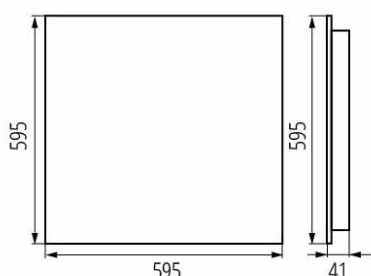

37182 OS-M8D-WW-RX-W-P1

Oprawa LED podtynkowa

5905339371829

TERMÉKPARAMÉTEREK:

Szín: fehér

Beszereles helye: szerelés: mennyezeti süllyesztett

Alkalmazás helye: beltéri

Minimális távolság a megvilágított tárgytól: 0,5m

Fényerőszabályozható: nem

A terméket nem lehet hőszigetelő anyaggal bevonni: igen

Hossz [mm]: 595

Szélesség [mm]: 595

Magasság [mm]: 41

Integrált LED fényforrás: igen

Névleges feszültség [V]: 220-240 AC

Névleges frekvencia [Hz]: 50

Maximális teljesítmény [W]: 40

Áramütés elleni védelmi osztály: I

Búra anyaga: műanyag

Dióda típusa: LED SMD

Lámpatest fényárama [lm]: 5250

Fényforrás színe: meleg fehér

Élettartam [h]: 50000

Fényáram-stabilitás a névleges élettartam végén: L90B10