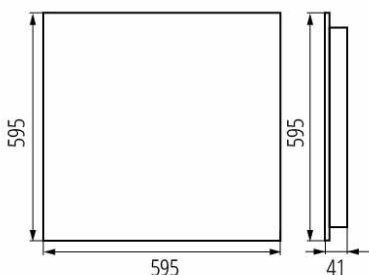

37183 OS-H8D-WW-RX-W-P1

Oprawa LED podtynkowa

5905339371836

TERMÉKPARAMÉTEREK:

Szín: fehér

Beszereles helye: szerelés: mennyezeti süllyesztett

Alkalmazás helye: beltéri

Minimális távolság a megvilágított tárgytól: 0,5m

Fényerőszabályozható: nem

A terméket nem lehet hőszigetelő anyaggal bevonni: igen

Hossz [mm]: 595

Szélesség [mm]: 595

Magasság [mm]: 41

Integrált LED fényforrás: igen

Névleges feszültség [V]: 220-240 AC

Névleges frekvencia [Hz]: 50

Maximális teljesítmény [W]: 47

Áramütés elleni védelmi osztály: I

Búra anyaga: műanyag

Dióda típusa: LED SMD

Lámpatest fényárama [lm]: 5950

Fényforrás színe: meleg fehér

Élettartam [h]: 50000

Fényáram-stabilitás a névleges élettartam végén: L90B10