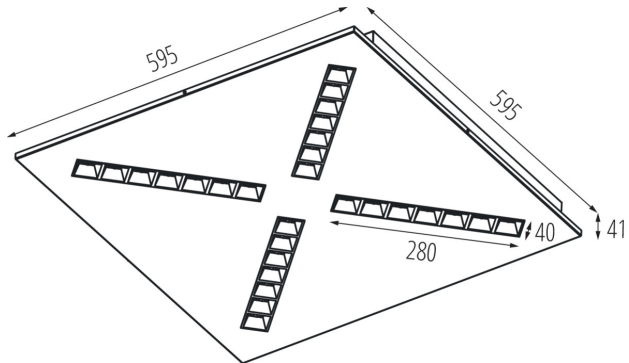

37185 OS-L8D-WN-RX-W-P1

Oprawa LED podtynkowa

Darabszám közbenső csomagolásban: 1

Darabszám gyűjtőcsomagolásban: 1

KANLUX S.A. (kat 37185) OS-L8D-WN-RX-W-P1 / Krzywa rozsyłu światła
(biegunowo)

Oprawa: KANLUX S.A. (kat 37185) OS-L8D-WN-RX-W-P1
Lampy: 4 x OS-L8D-WN