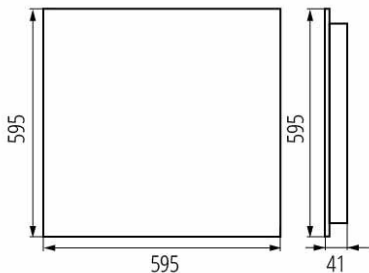

37190 OS-M8D-NW-RX-W-P1

Oprawa LED podtynkowa

5905339371904

TERMÉKPARAMÉTEREK:

Szín: fehér

Beszereles helye: szerelés: mennyezeti süllyesztett

Alkalmazás helye: beltéri

Minimális távolság a megvilágított tárgytól: 0,5m

Fényerőszabályozható: nem

A terméket nem lehet hőszigetelő anyaggal bevonni: igen

Hossz [mm]: 595

Szélesség [mm]: 595

Magasság [mm]: 41

Integrált LED fényforrás: igen

Névleges feszültség [V]: 220-240 AC

Névleges frekvencia [Hz]: 50

Maximális teljesítmény [W]: 40

Áramütés elleni védelmi osztály: I

Búra anyaga: műanyag

Dióda típusa: LED SMD

Lámpatest fényárama [lm]: 5500

Fényforrás színe: fehér

Élettartam [h]: 50000

Fényáram-stabilitás a névleges élettartam végén: L90B10