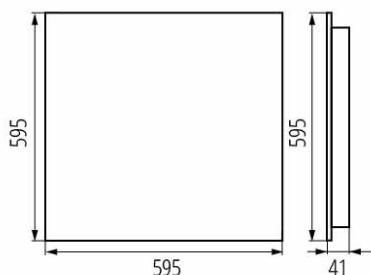

37191 OS-H8D-NW-RX-W-P1

Oprawa LED podtynkowa

5905339371911

TERMÉKPARAMÉTEREK:

Szín: fehér

Beszelés helye: szerelés: mennyezeti süllyesztett

Alkalmazás helye: beltéri

Minimális távolság a megvilágított tárgytól: 0,5m

Fényerőszabályozható: nem

A terméket nem lehet hőszigetelő anyaggal bevonni: igen

Hossz [mm]: 595

Szélesség [mm]: 595

Magasság [mm]: 41

Integrált LED fényforrás: igen

Névleges feszültség [V]: 220-240 AC

Névleges frekvencia [Hz]: 50

Maximális teljesítmény [W]: 47

Áramütés elleni védelmi osztály: I

Búra anyaga: műanyag

Dióda típusa: LED SMD

Lámpatest fényárama [lm]: 6250

Fényforrás színe: fehér

Élettartam [h]: 50000

Fényáram-stabilitás a névleges élettartam végén: L90B10