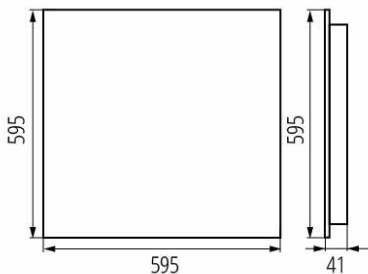

TERMÉKPARAMÉTEREK:

Szín: fekete

Beszelés helye: szerelés: mennyezeti süllyesztett

Alkalmazás helye: beltéri

Minimális távolság a megvilágított tárgytól: 0,5m

Fényerőszabályozható: nem

A terméket nem lehet hőszigetelő anyaggal bevonni: igen

Hossz [mm]: 595

Szélesség [mm]: 595

Magasság [mm]: 41

Integrált LED fényforrás: igen

Névleges feszültség [V]: 220-240 AC

Névleges frekvencia [Hz]: 50

Maximális teljesítmény [W]: 47

Áramütés elleni védelmi osztály: I

Búra anyaga: műanyag

Dióda típusa: LED SMD

Lámpatest fényárama [lm]: 5300

Fényforrás színe: meleg fehér

Élettartam [h]: 50000

Fényáram-stabilitás a névleges élettartam végén: L90B10

Bekapcs/kikapcs ciklusok száma: ≥ 30000

Sugárzási szög [°]: 80

Környezeti hőmérséklet-tartomány, melynek a termék ki lehet téve [° C]: 5÷25

Búra típusa: raszter

Lámpaház anyaga: fém

Csatlakozó típusa: önzáró sorkapocs

Alkalmazott vezetékek keresztmetszet-tartománya [mm²]: 1,5÷2,5

Fényforrás felfűtési ideje [s]: ≤ 1

Fényforrás gyújtási ideje [s]: $\leq 0,5$

IP védettség fokozat: 20

Egyéb információk: Fényforrást tartalmazó termék (CP)

PARAMETRI ZA LED I OLED IZVORE SVJETLOSTI:

A korrelált színhőmérséklet [K]: 3000

Színkonzisztencia MacAdam-féle ellipszisekben: ≤ 3

Színvisszaadási index: 80

LOGISZTIKAI ADATOK:

Mértékegység: 1 darab

Csomagolás típusa: 1

Létrehozás dátuma: 26.02.2024, 15:25

Fenntartjuk a műszaki változtatások bevezetésének jogát. A jelen anyagban található adatok jogi szempontból nem kötelező érvényűek. Fotometria: adott termék vizsgálatokor elért eredmények.