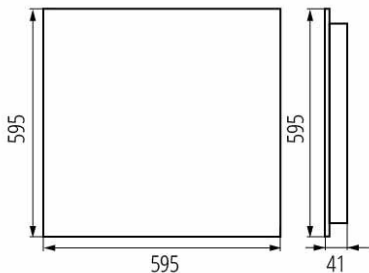

37198 OS-M8D-WN-RX-B-P1

Oprawa LED podtynkowa

5905339371980

TERMÉKPARAMÉTEREK:

Szín: fekete

Beszereles helye: szerelés: mennyezeti süllyesztett

Alkalmazás helye: beltéri

Minimális távolság a megvilágított tárgytól: 0,5m

Fényerőszabályozható: nem

A terméket nem lehet hőszigetelő anyaggal bevonni: igen

Hossz [mm]: 595

Szélesség [mm]: 595

Magasság [mm]: 41

Integrált LED fényforrás: igen

Névleges feszültség [V]: 220-240 AC

Névleges frekvencia [Hz]: 50

Maximális teljesítmény [W]: 40

Áramütés elleni védelmi osztály: I

Búra anyaga: műanyag

Dióda típusa: LED SMD

Lámpatest fényárama [lm]: 4800

Fényforrás színe: neutral warm white

Élettartam [h]: 50000

Fényáram-stabilitás a névleges élettartam végén: L90B10