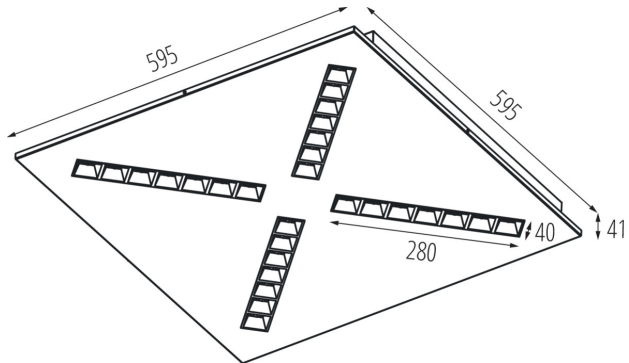

37199 OS-H8D-WN-RX-B-P1

Oprawa LED podtynkowa