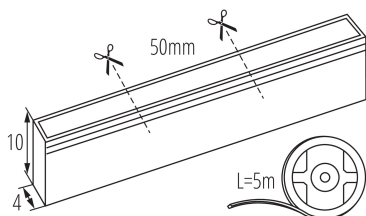

37236 NEON LED12W/M IP65-CW

Neon LED

LED szalagok szegmensekre vághatóak [cm]: 5

Egyéb információk:: Fényforrást tartalmazó termék (CP)

Higanytartalom: nem

Fényforrás higanytartalma [mg]: 0

PARAMETRI ZA LED I OLED IZVORE SVJETLOSTI:

Fényforrás energiafogyasztása bekapcsolt üzemmódban Pon [W]: 0,5m = 6

Energiahatékonysági osztály: E

Energy efficiency class of the light source in the contains product (CP): E

Fényforrás hasznos fényárama Φ_{use} [lm]: 0,5m = 760

Fényforrás hasznos fényárama Φ_{use} [lm]: gömb (360°)

A korrelált színhőmérséklet [K]: 5700

Színkonzisztencia MacAdam-féle ellipszisekben: 6

Fényforrás teljesítménye bekapcsolt üzemmódban Pon [W]: 0,5m = 6

Fényforrás magassága [mm]: 500

Fényforrás szélessége [mm]: 4

Fényforrás mélysége [mm]: 2

Színvisszaadási index: 80

Színkoordináták (x): 0.328

Színkoordináták (y): 0.343

Egyenértékű teljesítményre való utalás [W]: 0,5m = 57

Élettartam-tényező: 0,9

Fényáram-stabilitási tényező: 0,96

LOGISZTIKAI ADATOK:

Mértékegység: 1 darab

Csomagolás típusa: 30

Darabszám gyűjtőcsomagolásban: 30

Nettó egységsúly [g]: 266

Súly [g]: 353.33

Egy darab bruttó súlya [g]: 342

Egységcsomagolás hossza [cm]: 25

Egységcsomagolás szélessége [cm]: 1.5

Egységcsomagolás magassága [cm]: 25.5

Doboz súlya [kg]: 10.5999

Karton szélessége [cm]: 29

Doboz magassága [cm]: 26.5

Doboz hossza [cm]: 46

Karton térfogata [m³]: 0.035351

EGYÉB INFORMÁCIÓK::

- 3 év garancia a weboldalon elérhető jótállási nyilatkozat feltételei

Létrehozás dátuma: 13.01.2025, 05:50

Fenntartjuk a műszaki változtatások bevezetésének jogát. A jelen anyagban található adatok jogi szempontból nem kötelező érvényűek.

Fotometria: adott termék vizsgálatokor elért eredmények. ul. Objazdowa 1-3, 41-922 Radzionków, Poland