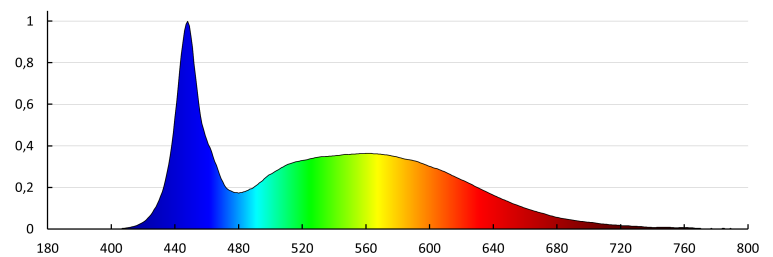

37236 NEON LED12W/M IP65-CW

Neon LED

szerint

- A ledszalagok 5 m-nél hosszabb szakaszokba történő csatlakoztatása nem engedélyezett. A hosszabb szakaszokat igénylő alkalmazások esetében legfeljebb 5 méteres elektromosan felosztott (párhuzamosan kötött) szakaszokra kell bontani.
- A Kanlux NEON LED ajzattal van ellátva, amely a készletben található vezetékhez csatlakoztatható a könnyű telepítés érdekében.

TARTOZÉKOK

37239

NEON END CAP

NEON LED cap,
NEON END CAP
(37239).

37238

NEON END CAP HOLE

NEON LED cap,
NEON END CAP
HOLE (37238).

37229

NEON MOUNTING CLIP

Mounting bracket
for NEON LED ,
NEON
MOUNTING CLIP
(37229).