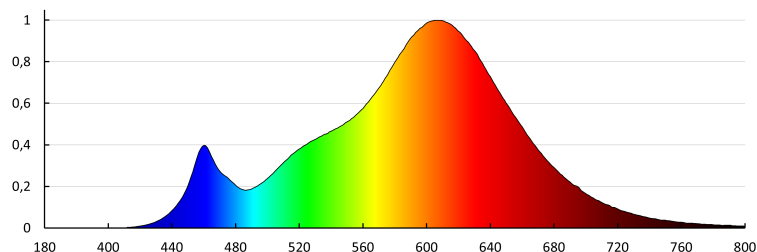

LOGISZTIKAI ADATOK:

Mértékegység: 1 darab

Csomagolás típusa: 10

Darabszám közbenső csomagolásban: 10

Darabszám gyűjtőcsomagolásban: 100

Nettó egységsúly [g]: 36

Súly [g]: 64

Egységcsomagolás hossza [cm]: 6.5

Egységcsomagolás szélessége [cm]: 6.5

Egységcsomagolás magassága [cm]: 12

Doboz súlya [kg]: 6.4

Karton szélessége [cm]: 35

Doboz magassága [cm]: 28

Doboz hossza [cm]: 69

Karton térfogata [m³]: 0.06762