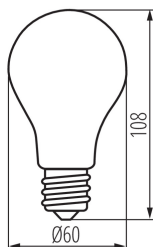

37240 XLEDIM A60 E27 11W-WW

LED fényforrás

5905339372406

A FÉNYFORRÁS TÍPUSA:

Használt világítástechnológia: LED

Nem irányított vagy irányított fényű : NDLS

Hálózati vagy nem hálózati : MLS

Összekapcsolt fényforrás (CLS): nem

Állítható színű fényforrás: nem

Nagy fénysűrűségű fényforrás: nem

Vakításgátló: nem

Szabályozható: csak meghatározott fény szabályozókkal

TERMÉKPARAMÉTEREK:

Szín: transparent

Fényerőszabályozható: igen

Magasság [mm]: 108

Átmérő [mm]: 60

Névleges feszültség [V]: 220-240 AC

Névleges frekvencia [Hz]: 50

Névleges áramérték [mA]: 55

Teljes mért fényáram [lm]: 1521

Névleges sugárzási szög [°]: 320

Búra anyaga: üveg

Fényforrások: A60

Dióda típusa: LED FILAMENT

Fényforrás színe: meleg fehér

Foglalat : E27

Fényforrás névleges élettartama [h]: 15000

Bekapcs/kikapcs ciklusok száma : ≥ 25000

Fényforrás alakja: standard

Egyéb információk: Fényforrások (LS)

Higanytartalom: nem

PARAMETRI ZA LED I OLED IZVORE SVJETLOSTI:

Fényforrás energiafogyasztása bekapcsolt üzemmódban Pon [W]: 11

Energiahatékonysági osztály: D

Fényforrás hasznos fényárama Φ_{use} [lm]: 1521

Fényforrás hasznos fényárama Φ_{use} [lm]: gömb (360°)

A korrelált színhőmérséklet [K]: 2700

Színkonzisztencia MacAdam-féle ellipszisekben: 6

Fényforrás teljesítménye bekapcsolt üzemmódban Pon [W]: 11

Fényforrás magassága [mm]: 108

Fényforrás szélessége [mm]: 60

Fényforrás mélysége [mm]: 60