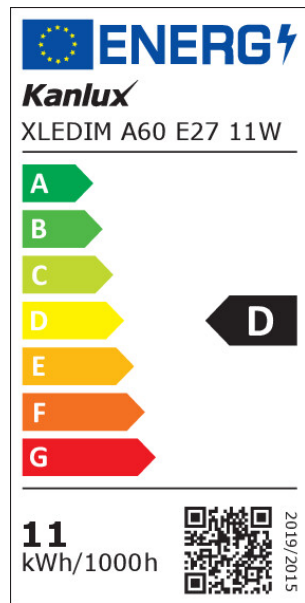

37240 XLEDIM A60 E27 11W-WW

LED fényforrás