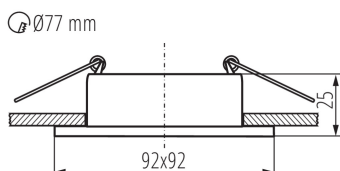

37258 FELINE DSL W/B

Dekorációs keret

5905339372581

unique
LIGHT
effect

MODULAR
frame

A Kanlux FELINE DSL szögletes, elegáns mennyezeti spotlámpa, amely 6 különböző színváltozatban elérhető, így bármilyen belső térhez kiválasztható a megfelelő opció.

TERMÉKPARAMÉTEREK:

Szín: fehér / fekete

Beszereles helye: szerelés: mennyezeti süllyesztett

Alkalmazás helye: beltéri

Minimális távolság a megvilágított tárgytól: 0,5m

Dekorációs keret kerámia foglalat nélkül: igen

A terméket nem lehet hőszigetelő anyaggal bevonni: igen

A készlet tartalmazza a fényforrásokat: nem

Hossz [mm]: 92

Szélesség [mm]: 92

Magasság [mm]: 25

Szerelési nyílás [mm]: Ø77

Névleges feszültség [V]: 12 AC; 12 DC; 220-240 AC

Maximális teljesítmény [W]: max 10

Áramütés elleni védelmi osztály: II/III

Fényforrások: MR16/PAR16

Foglalat: Gx5,3/GU10

Környezeti hőmérséklet-tartomány, melynek a termék ki lehet téve [° C]: 5÷25

Lámpaház anyaga: alumínium ötvözet

Lámpatest állíthatósága szögben: nincs

IP védettség fokozat: 20

LOGISZTIKAI ADATOK:

Mértékegység: 1 darab

Csomagolás típusa: 50

Darabszám közbenső csomagolásban: 1

Darabszám gyűjtőcsomagolásban: 50

Nettó egység súly [g]: 102

Súly [g]: 145.4

Egységcsomagolás hossza [cm]: 12

Egységcsomagolás szélessége [cm]: 4

Egységcsomagolás magassága [cm]: 10

Doboz súlya [kg]: 7.27

Karton szélessége [cm]: 24

Doboz magassága [cm]: 26

Doboz hossza [cm]: 52.5

Karton térfogata [m³]: 0.03276