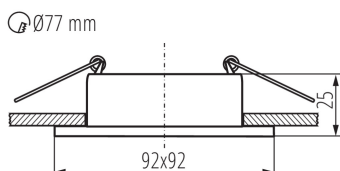

37259 FELINE DSL W/W

Dekorációs keret

5905339372598

A Kanlux FELINE DSL szögletes, elegáns mennyezeti spotlámpa, amely 6 különböző színváltozatban elérhető, így bármilyen belső térhez kiválasztható a megfelelő opció.

TERMÉKPARAMÉTEREK:

Szín: fehér

Beszereles helye: szerelés: mennyezeti süllyesztett

Alkalmazás helye: beltéri

Minimális távolság a megvilágított tárgytól: 0,5m

Dekorációs keret kerámia foglalat nélkül: igen

A terméket nem lehet hőszigetelő anyaggal bevonni: igen

A készlet tartalmazza a fényforrásokat: nem

Hossz [mm]: 92

Szélesség [mm]: 92

Magasság [mm]: 25

Szerelési nyílás [mm]: Ø77

Névleges feszültség [V]: 12 AC; 12 DC; 220-240 AC

Maximális teljesítmény [W]: max 10

Áramütés elleni védelmi osztály: II/III

Fényforrások: MR16/PAR16

Foglalat: Gx5,3/GU10

Környezeti hőmérséklet-tartomány, melynek a termék ki lehet téve [° C]: 5÷25

Lámpaház anyaga: alumínium ötvözet

Lámpatest állíthatósága szögben: nincs

IP védettség fokozat: 20

LOGISZTIKAI ADATOK:

Mértékegység: 1 darab

Csomagolás típusa: 50

Darabszám közbenső csomagolásban: 1

Darabszám gyűjtőcsomagolásban: 50

Nettó egység súly [g]: 102

Súly [g]: 145.4

Egységcsomagolás hossza [cm]: 12

Egységcsomagolás szélessége [cm]: 4

Egységcsomagolás magassága [cm]: 10

Doboz súlya [kg]: 7.27

Karton szélessége [cm]: 24

Doboz magassága [cm]: 26

Doboz hossza [cm]: 52.5

Karton térfogata [m³]: 0.03276