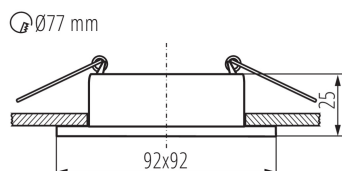

37260 FELINE DSL B/W

Dekorációs keret

5905339372604

unique
LIGHT
effect

MODULAR
frame

A Kanlux FELINE DSL szögletes, elegáns mennyezeti spotlámpa, amely 6 különböző színváltozatban elérhető, így bármilyen belső térhez kiválasztható a megfelelő opció.

TERMÉKPARAMÉTEREK:

Szín: fekete / fehér

Beszereles helye: szerelés: mennyezeti süllyesztett

Alkalmazás helye: beltéri

Minimális távolság a megvilágított tárgytól: 0,5m

Dekorációs keret kerámia foglalat nélkül: igen

A terméket nem lehet hőszigetelő anyaggal bevonni: igen

A készlet tartalmazza a fényforrásokat: nem

Hossz [mm]: 92

Szélesség [mm]: 92

Magasság [mm]: 25

Szerelési nyílás [mm]: Ø77

Névleges feszültség [V]: 12 AC; 12 DC; 220-240 AC

Maximális teljesítmény [W]: max 10

Áramütés elleni védelmi osztály: II/III

Fényforrások: MR16/PAR16

Foglalat: Gx5,3/GU10

Környezeti hőmérséklet-tartomány, melynek a termék ki lehet téve [° C]: 5÷25

Lámpaház anyaga: alumínium ötvözet

Lámpatest állíthatósága szögben: nincs

IP védettség fokozat: 20

LOGISZTIKAI ADATOK:

Mértékegység: 1 darab

Csomagolás típusa: 50

Darabszám közbenső csomagolásban: 1

Darabszám gyűjtőcsomagolásban: 50

Nettó egység súly [g]: 102

Súly [g]: 145.4

Egységcsomagolás hossza [cm]: 12

Egységcsomagolás szélessége [cm]: 4

Egységcsomagolás magassága [cm]: 10

Doboz súlya [kg]: 7.27

Karton szélessége [cm]: 24

Doboz magassága [cm]: 26

Doboz hossza [cm]: 52.5

Karton térfogata [m³]: 0.03276