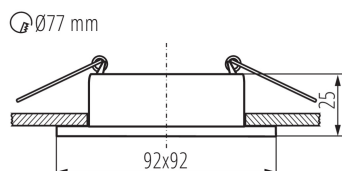

37261 FELINE DSL G/W

Dekorációs keret

5905339372611

A Kanlux FELINE DSL szögletes, elegáns mennyezeti spotlámpa, amely 6 különböző színváltozatban elérhető, így bármilyen belső térhez kiválasztható a megfelelő opció.

TERMÉKPARAMÉTEREK:

Szín: arany / fehér

Beszereles helye: szerelés: mennyezeti süllyesztett

Alkalmazás helye: beltéri

Minimális távolság a megvilágított tárgytól: 0,5m

Dekorációs keret kerámia foglalat nélkül: igen

A terméket nem lehet hőszigetelő anyaggal bevonni: igen

A készlet tartalmazza a fényforrásokat: nem

Hossz [mm]: 92

Szélesség [mm]: 92

Magasság [mm]: 25

Szerelési nyílás [mm]: Ø77

Névleges feszültség [V]: 12 AC; 12 DC; 220-240 AC

Maximális teljesítmény [W]: max 10

Áramütés elleni védelmi osztály: II/III

Fényforrások: MR16/PAR16

Foglalat: Gx5,3/GU10

Környezeti hőmérséklet-tartomány, melynek a termék ki lehet téve [° C]: 5÷25

Lámpaház anyaga: alumínium ötvözet

Lámpatest állíthatósága szögben: nincs

IP védettség fokozat: 20

LOGISZTIKAI ADATOK:

Mértékegység: 1 darab

Csomagolás típusa: 50

Darabszám közbenső csomagolásban: 1

Darabszám gyűjtőcsomagolásban: 50

Nettó egység súly [g]: 102

Súly [g]: 145.4

Egységcsomagolás hossza [cm]: 12

Egységcsomagolás szélessége [cm]: 4

Egységcsomagolás magassága [cm]: 10

Doboz súlya [kg]: 7.27

Karton szélessége [cm]: 24

Doboz magassága [cm]: 26

Doboz hossza [cm]: 52.5

Karton térfogata [m³]: 0.03276