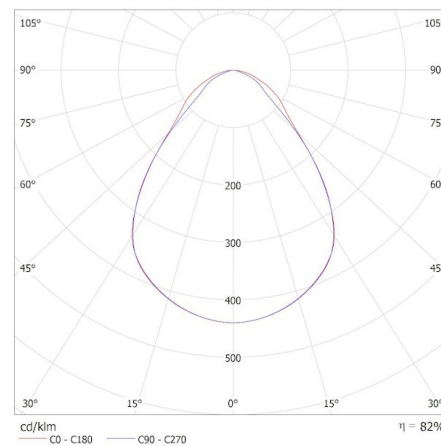

Létrehozás dátuma: 27.03.2025, 12:35

Fenntartjuk a műszaki változtatások bevezetésének jogát. A jelen anyagban található adatok jogi szempontból nem kötelező érvényűek. Fotometria: adott termék vizsgálatakor elért eredmények.

Kanlux S.A. ul. Objazdowa 1-3, 41-922 Radzionków, Poland kanlux@kanlux.com