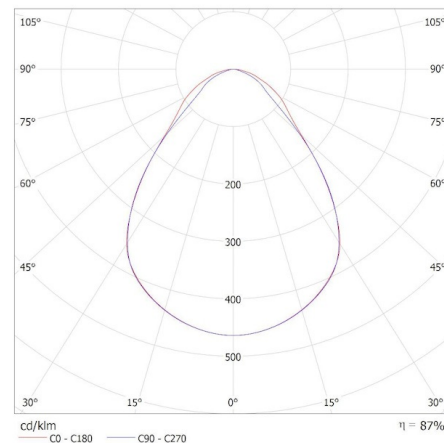

Létrehozás dátuma: 27.03.2025, 12:35

Fenntartjuk a műszaki változtatások bevezetésének jogát. A jelen anyagban található adatok jogi szempontból nem kötelező érvényűek. Fotometria: adott termék vizsgálatokor elért eredmények.

Kanlux S.A. ul. Objazdowa 1-3, 41-922 Radzionków, Poland kanlux@kanlux.com