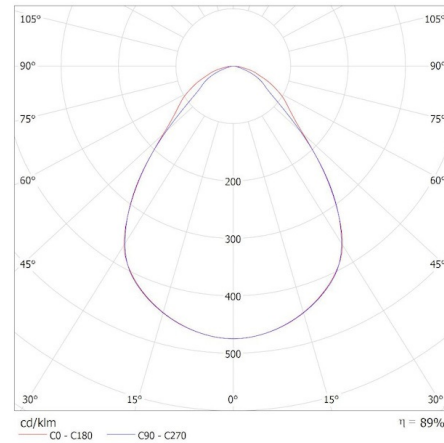

37278 BLINGO U29-35W 120CCT

Süllyesztett LED panel

KANLUX S.A. (kat 37278) BLINGO U29-35W 120CCT 4000K / Krzywa rozsytu światła (biegunowo)

KANLUX S.A. (kat 37278) BLINGO U29-35W 120CCT 6500K / Krzywa rozsytu światła (biegunowo)