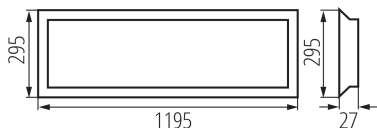

Süllyesztett LED panel

Alkalmazott vezetékek keresztmetszet-tartománya [mm²]: 0,5-2,5

IP védettség fokozat: 20

Ksztaft: téglalap

UGR: <19

Egyéb információk: A LED fényforrást kizárólag szakképzett személyzet (gyártói szerviz) cserélheti ki

Egyéb információk: A vezérlőberendezés a végfelhasználó által is kicserélhető

Egyéb információk: Fényforrást tartalmazó termék (CP)

Fényforrás higanytartalma [mg]: 0

PARAMETRI ZA LED I OLED IZVORE SVJETLOSTI:

Energiahatékonysági osztály: D

Energy efficiency class of the light source in the contains product (CP): D

Modulok száma (LED fényforrás): 3

Fényforrás hasznos fényárama Φ_{use} [lm]: 1640

Fényforrás hasznos fényárama Φ_{use} [lm]: gömb (360°)

A korrelált színhőmérséklet [K]: 3000/4000/6500

Színkonzisztencia MacAdam-féle ellipszisekben: 6

Színvisszaadási index: 80

Élettartam-tényező: 0,9

Fényáram-stabilitási tényező: 0,96

LOGISZTIKAI ADATOK:

Mértékegység: 1 darab

Csomagolás típusa: 5

Darabszám közbenső csomagolásban: 1

Darabszám gyűjtőcsomagolásban: 5

Nettó egységsúly [g]: 1678

Súly [g]: 2240

Egy darab bruttó súlya [g]: 2062

Egységcsomagolás hossza [cm]: 123

Egységcsomagolás szélessége [cm]: 4

Egységcsomagolás magassága [cm]: 30

Doboz súlya [kg]: 11.2

Karton szélessége [cm]: 20.5

Doboz magassága [cm]: 32.5

Doboz hossza [cm]: 125

Karton térfogata [m³]: 0.083281

Létrehozás dátuma: 27.03.2025, 12:35

Fenntartjuk a műszaki változtatások bevezetésének jogát. A jelen anyagban található adatok jogi szempontból nem kötelező érvényűek.

Fotometria: adott termék vizsgálatokor elért eredmények.

Kanlux S.A. ul. Objazdowa 1-3, 41-922 Radzionków, Poland kanlux@kanlux.com