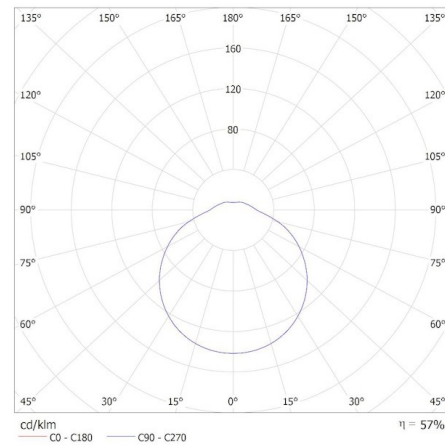

KANLUX S.A. (kat 37321) CARVO LED 17,5W NW / Krzywa rozsyłu światła (biegunowo)

Oprawa: KANLUX S.A. (kat 37321) CARVO LED 17,5W NW
Lampy: 1 x CARVO LED 17,5W NW