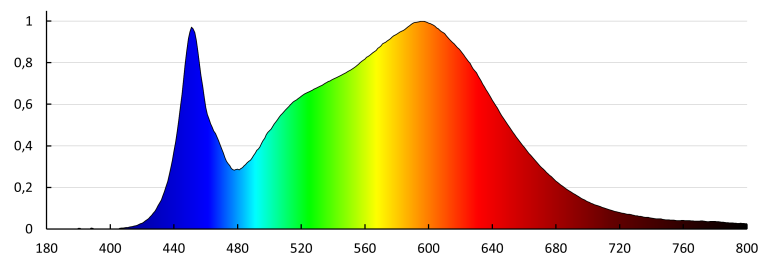

37321 CARVO LED 17,5W NW

Mennyezeti LED lámpa

Súly [g]: 970

Egységcsomagolás hossza [cm]: 42

Egységcsomagolás szélessége [cm]: 7.5

Egységcsomagolás magassága [cm]: 42

Doboz súlya [kg]: 9.7

Karton szélessége [cm]: 40

Doboz magassága [cm]: 44

Doboz hossza [cm]: 85.5

Karton térfogata [m³]: 0.15048