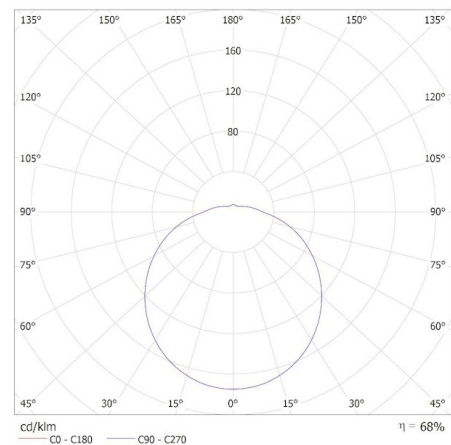

KANLUX S.A. (kat 37322) BONSA LED 17,5W NW / Krzywa rozsyłu światła (biegunowo)

Létrehozás dátuma: 10.02.2025, 05:15

Fenntartjuk a műszaki változtatások bevezetésének jogát. A jelen anyagban található adatok jogi szempontból nem kötelező érvényűek.

Fotometria: adott termék vizsgálatokor elért eredmények.

Kanlux S.A. ul. Objazdowa 1-3, 41-922 Radzionków, Poland kanlux@kanlux.com