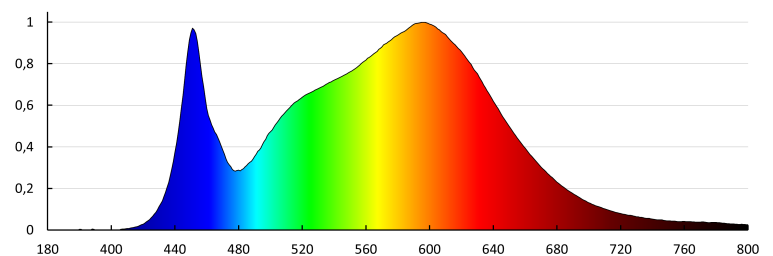

37322 BONSA LED 17,5W NW

Mennyezeti LED lámpa

Súly [g]: 1050

Egy darab bruttó súlya [g]: 930

Egységcsomagolás hossza [cm]: 42

Egységcsomagolás szélessége [cm]: 10

Egységcsomagolás magassága [cm]: 42

Doboz súlya [kg]: 10.5

Karton szélessége [cm]: 50

Doboz magassága [cm]: 44

Doboz hossza [cm]: 85.5

Karton térfogata [m³]: 0.1881